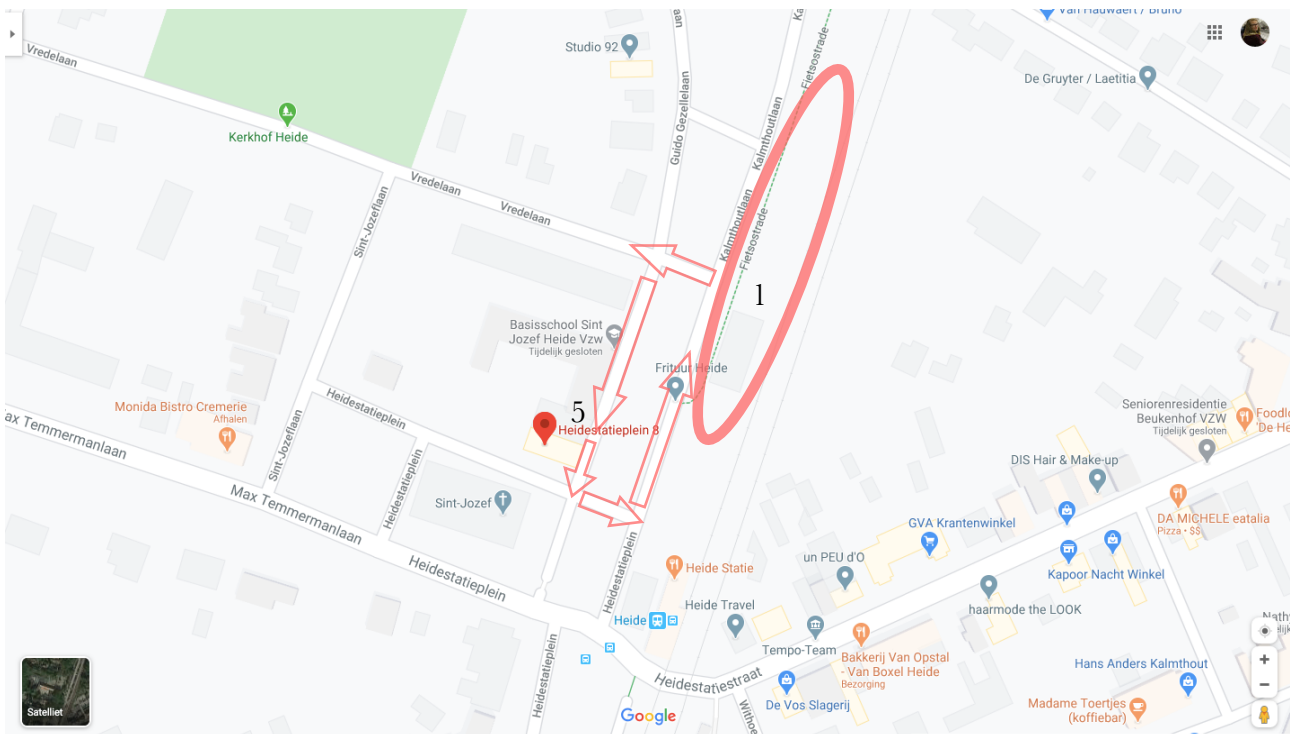

Kiss and walk

Stap 1: Parkeer uw auto of zet uw fiets (en die van uw kind(eren)) bij de parkeerplaats of de fietsenstalling van het station van Heide bij Kalmthoutlaan.

Stap 2: Stap naar de straat Vredelaan.

Stap 3: Sla linksaf naar de straat Heidestatieplein.

Stap 4: Wandel door tot aan de ingang. Aan de ingang zal één iemand van de begeleiding staan.

Stap 5: Zet uw kind(eren) af of haal uw kind(eren) op. Geef nog een laatste knuffel aan uw kind(eren).

Stap 6: Wandel door in de straat Heidestatieplein.

Stap 7: Sla linksaf naar de straat Heidestatieplein.

Stap 8: Wandel door in de straat Heidestatieplein.

Stap 9: Sla linksaf naar de straat Kalmthoutlaan.

Stap 10: Wandel door in de straat Kalmthoutlaan. Nu kan u uw auto of uw fiets nemen op de parking.

Legende:

Parkeergelegenheid bij station Heide

Gelieve dit na te volgen en uw kind niet met uw auto af te zetten bij de ingang. Er zijn op het moment van het kamp namelijk werken, waardoor bepaalde straten niet bereikbaar zullen zijn.